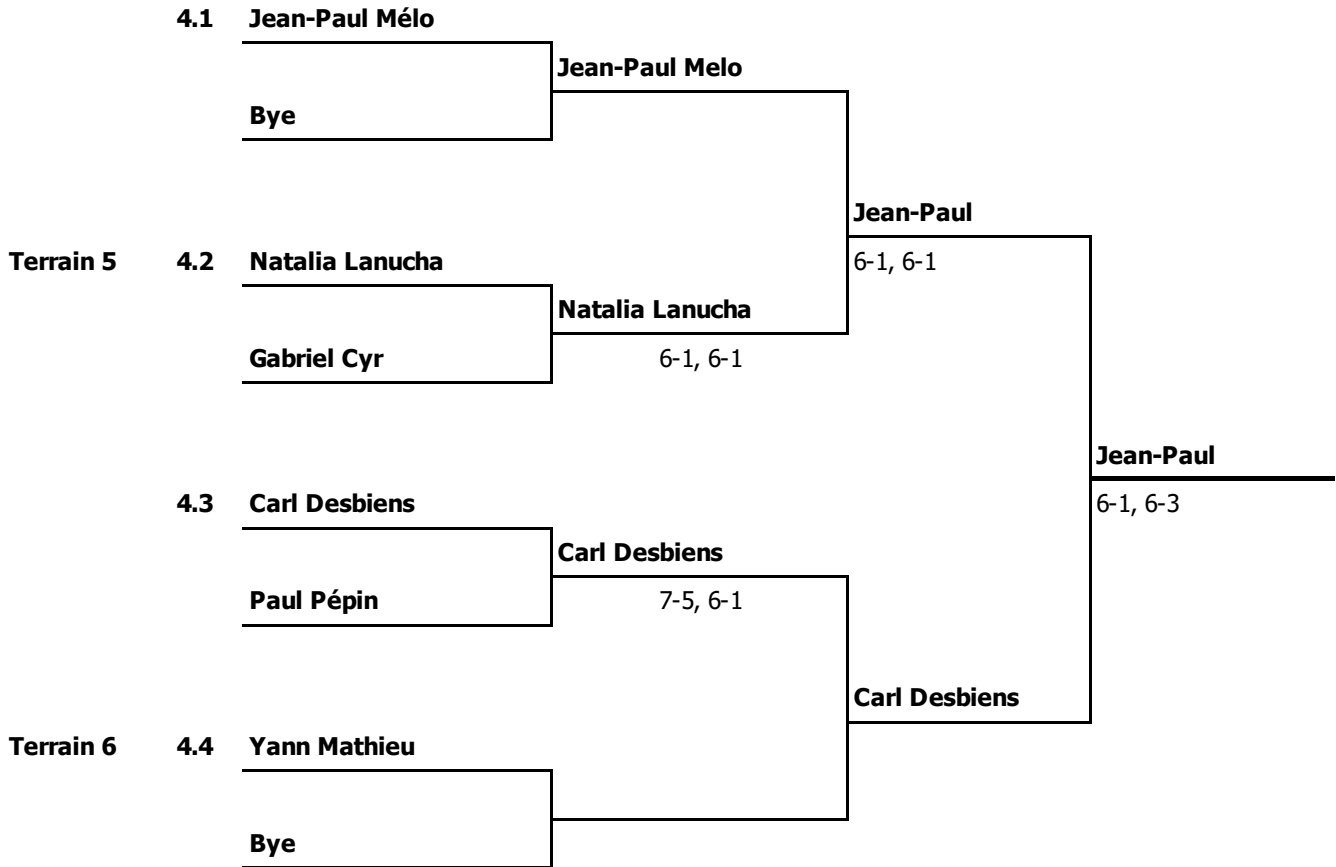

Terrain **Premier tour : 10h00** **Demi-finale : 13h00** **Finale : 16h00**

Jeu en 2 sets (en cas d'égalité : 3ème set en super tie-break 10 points)

Match 13h00

Gabriel

Gabriel

5-4, 5-1

Paul

Jeu en 2 sets (en cas d'égalité : 3ème set en super tie-break 10 points)

Terrain **Premier tour : 11h30** **Demi-finale : 14:30** **Finale : 17h30**

Jeu en 2 sets (en cas d'égalité : 3ème set en super tie-break 10 points)

Match 14h30

Véronique

Véronique

6-1, 6-2

Stéphane

Jeu en 2 sets (en cas d'égalité : 3ème set en super tie-break 10 points)