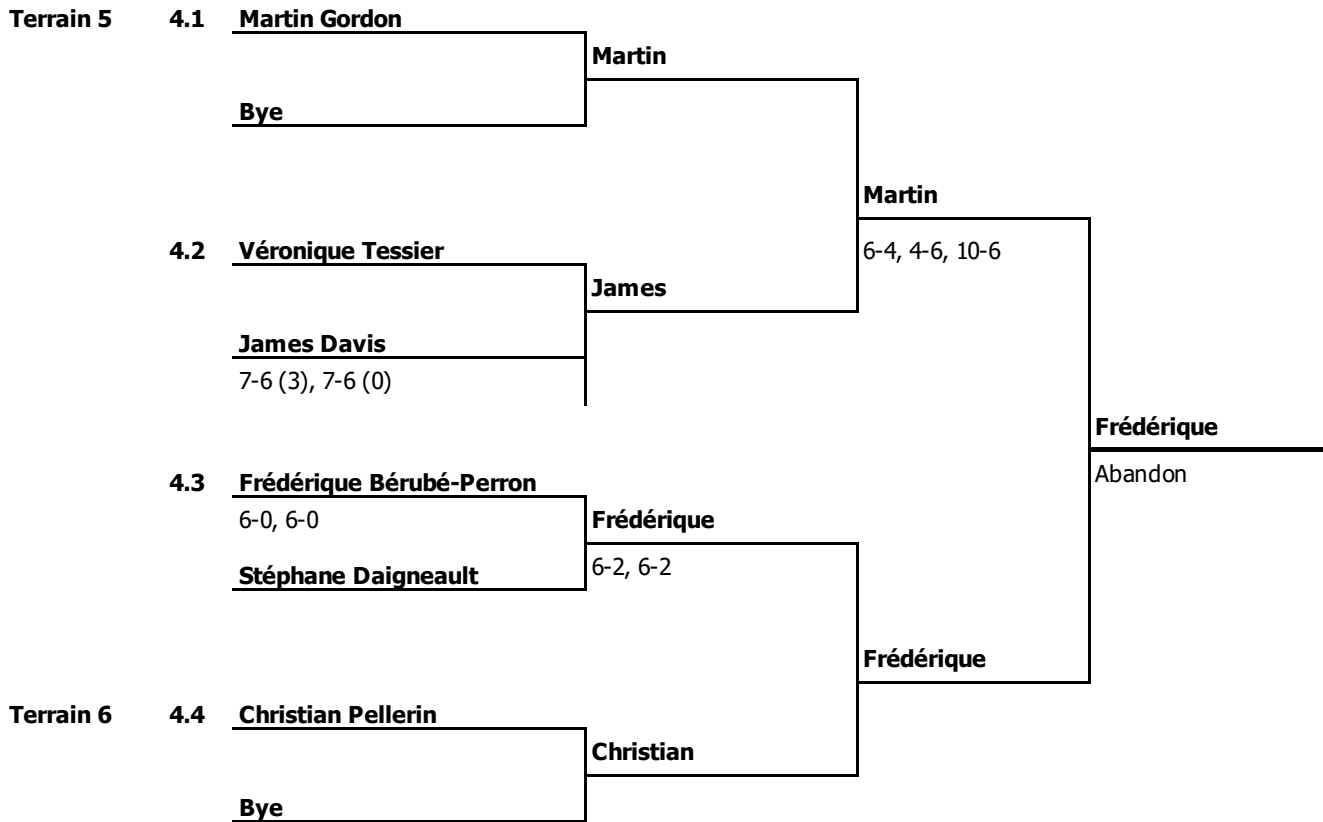

Terrain **Premier tour : 10h00** **Demi-finale : 13h00** **Finale : 16h00**

Jeu en 2 sets (en cas d'égalité : 3ème set en super tie-break 10 points)

Match 13h00

Gabriel

Gabriel

5-4, 5-1

Paul

Jeu en 2 sets (en cas d'égalité : 3ème set en super tie-break 10 points)

Terrain **Premier tour : 11h30** **Demi-finale : 14:30** **Finale : 17h30**

Jeu en 2 sets (en cas d'égalité : 3ème set en super tie-break 10 points)

Match 14h30

Véronique

Véronique

6-1, 6-2

Stéphane

Jeu en 2 sets (en cas d'égalité : 3ème set en super tie-break 10 points)