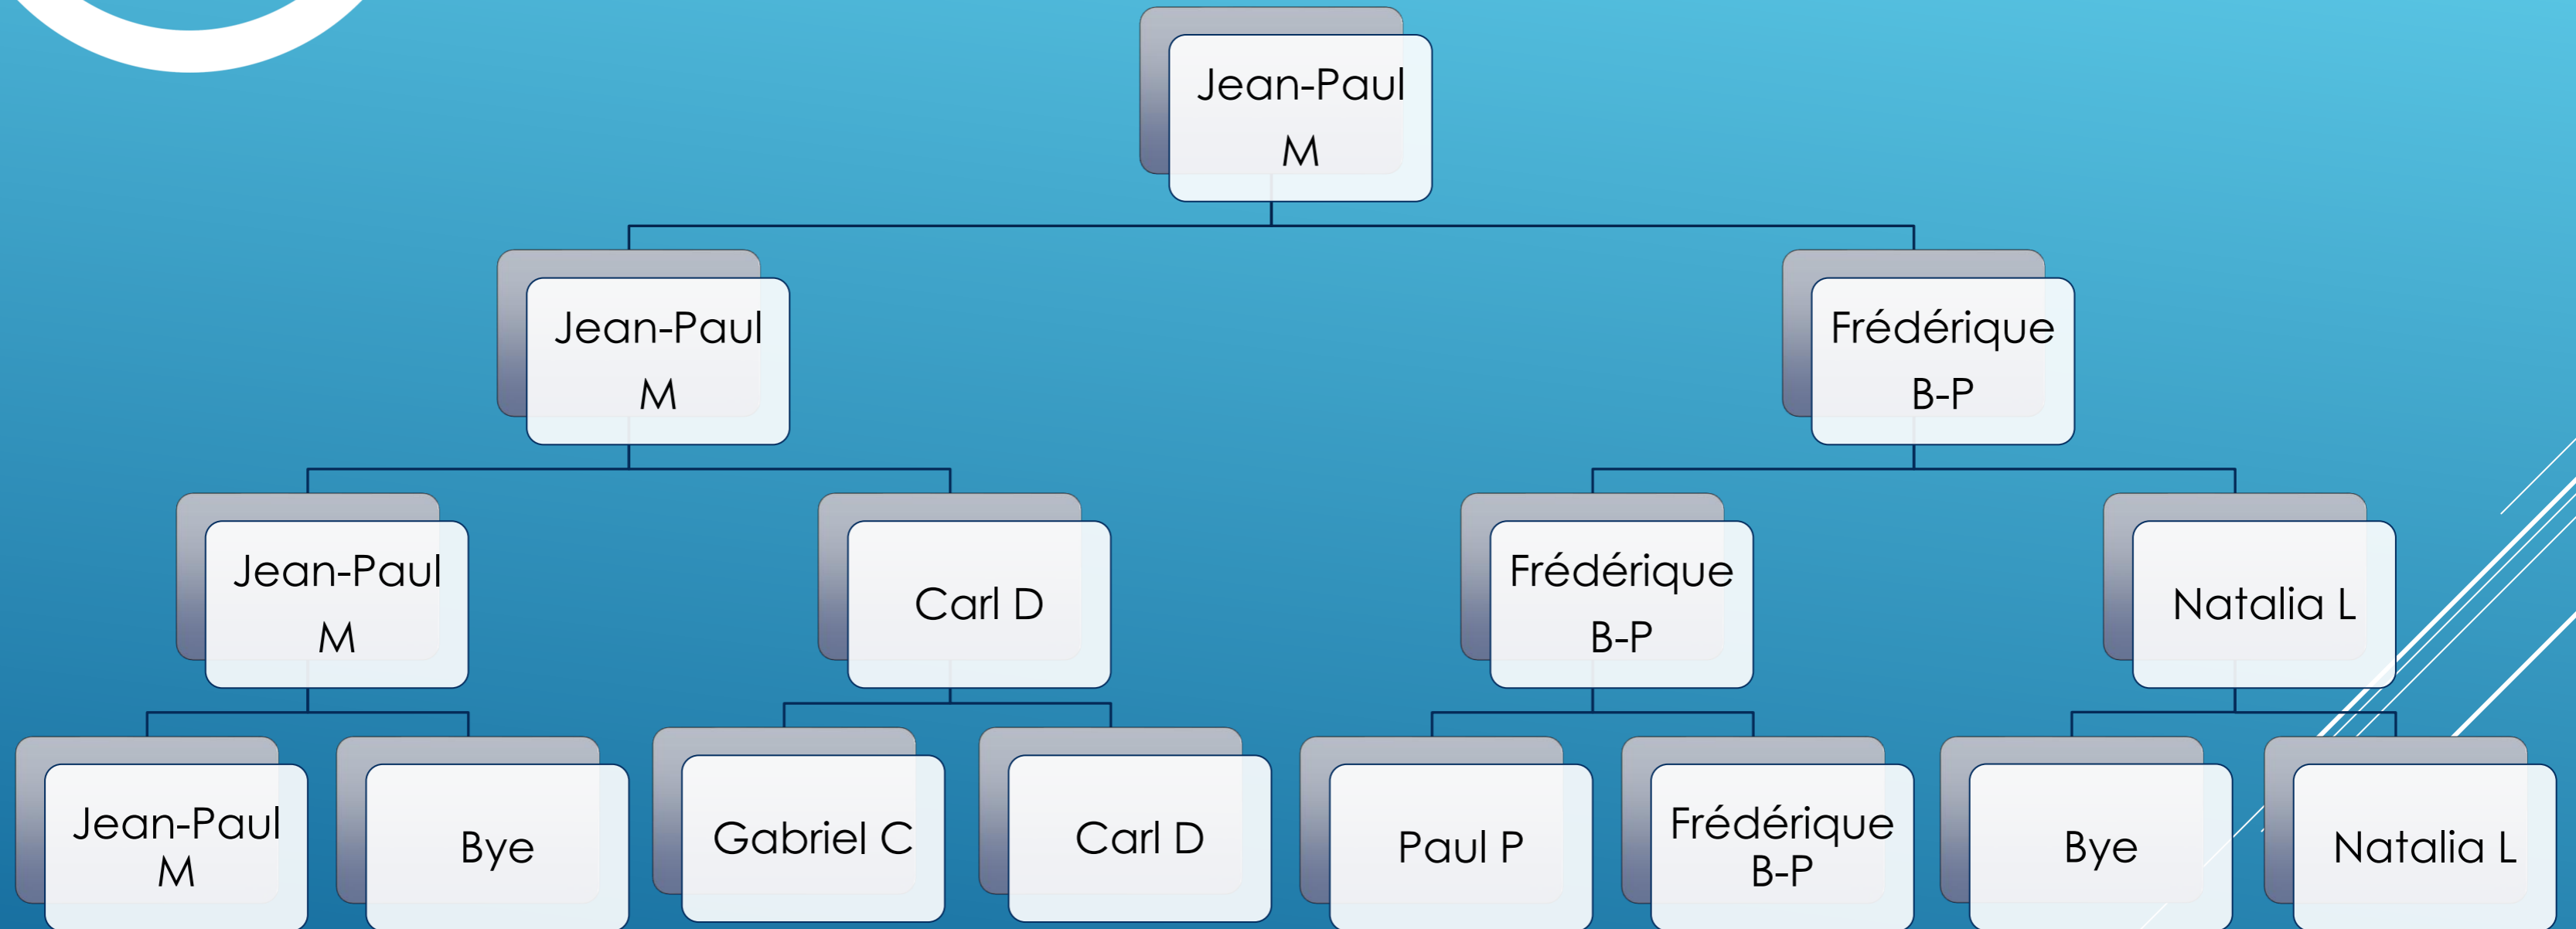

LIGUE RÉGIONALE

Tennis en fauteuil roulant

Parc Chamberland, Repentigny

Samedi 25 mai 2024

paraspports
Québec

TABLEAU A

Horaire Tableau A

Court 1

Début à 10h – match 1			
Paul Pépin	0	0	forf
Frédérique Bérubé-Perron	6	6	

Début à 11h45 – match 3			
Jean-Paul Mélo	6	6	
Carl Desbiens	3	0	

Après le dîner, 13h45 – Finale			
Frédérique Bérubé-Perron	3	3	
Jean-Paul Mélo	6	6	

Court 2

Début à 10h - match 2			
Carl Desbiens	6	6	
Gabriel Cyr	2	2	

Début à 11h45 – match 4			
Natalia Lanucha	2	4	
Frédérique Bérubé-Perron	6	6	

Après le dîner, 13h45 – 3 ^{ème} place			
Natalia Lanucha	6	2	
Carl Desbiens	7	6	